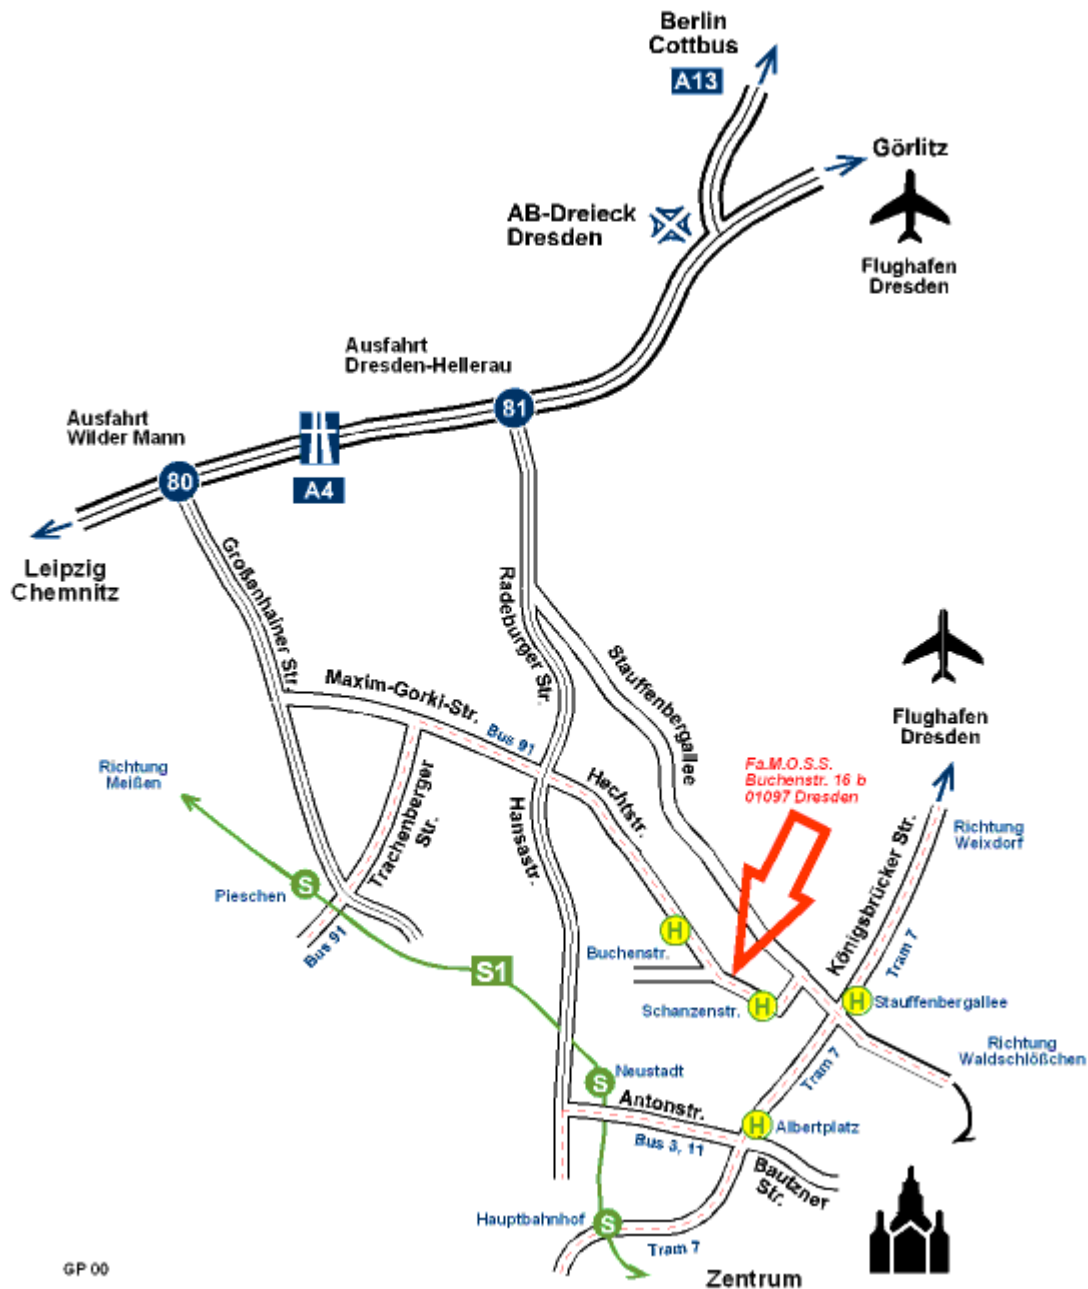

Ihr Weg zu uns

M.O.S.S. Computer Grafik Systeme GmbH, Buchenstraße 16b, 01097 Dresden
Tel. +49-(0)351-89819-0

Mit dem Auto

Fahren Sie auf der Autobahn A4 bis zur Abfahrt Dresden "Hellerau". Weiter auf der Radeburger Straße Richtung Zentrum. Bei der dritten Ampelkreuzung biegen Sie links in die Hechtstraße ein. Diese fahren Sie geradeaus, bis Sie nach ca. 1.3 km der abbiegenden Hauptstraße folgen und somit in die Buchenstraße gelangen. Die M.O.S.S. befindet sich im ersten Flügel des Bürokomplexes auf der linken Seite: Buchenstraße 16b.

Mit dem DVB

Fahren Sie vom Hauptbahnhof mit der Straßenbahn Linie 8 (Hellerau) bis zum Haltepunkt Stauffenbergallee (ca. 20min). Sollten Sie am Bahnhof Neustadt aussteigen, nehmen Sie Straßenbahn Linie 3 (Coschütz), 6 (Niedersedlitz) oder 11 (Bühlau) bis Albertplatz und steigen dort in Linie 7 (Weixdorf), oder 8 (Hellerau) um. Ab dem Haltepunkt Stauffenbergallee ist es eine Haltestelle mit der Bus-Linie 91 (Kaditz) bis zur Schanzenstraße. Alternativ können Sie die Strecke auch zu Fuß zurücklegen (5min). Gehen Sie die Stauffenbergallee entlang unter der Eisenbahnbrücke hindurch und biegen Sie vor dem Hotel Holiday Inn links in die Rudolf-Leonhard-Straße ein. Die nächste Querstraße rechts ist die Buchenstraße. Nach etwa 200m befindet sich rechter Hand, im letzten Flügel des Bürokomplexes, die Niederlassung Dresden (Buchenstraße 16b).