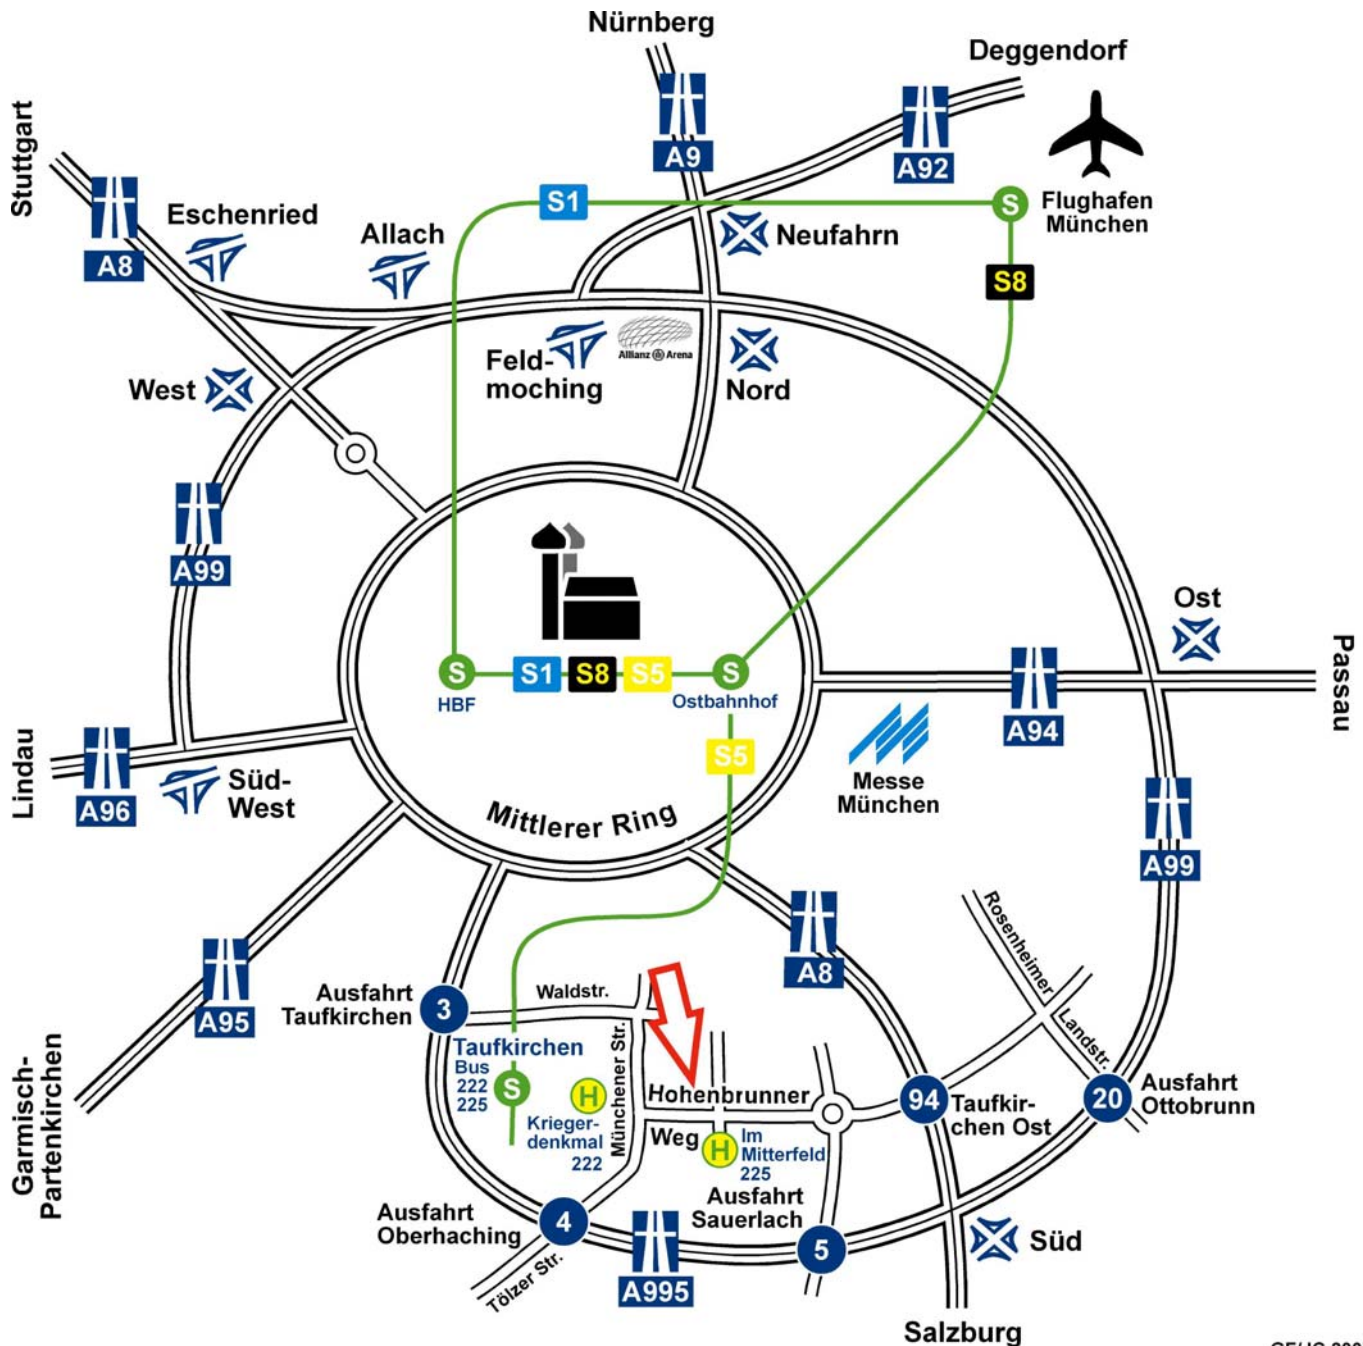

Ihr Weg zu uns

M.O.S.S. Computer Grafik Systeme GmbH, Hohenbrunner Weg 13, 82024 Taufkirchen
Tel. 089 – 666 75 100

GF/JC 2007

Mit dem Auto

Kommen Sie von **Norden** über die A8, fahren Sie auf der A99 Richtung Salzburg. Kommen Sie von Norden über die A9, folgen Sie ab dem Autobahnkreuz München-Nord der Beschilderung Richtung Salzburg. Weiter auf der Autobahnumgehung Ost A99 Richtung Salzburg bis zum Autobahnkreuz München-Süd. Dann auf der A995 Richtung Garmisch-Partenkirchen bis zur Ausfahrt Sauerlach (5).

Kommen Sie aus dem **Westen** (A96) oder aus Garmisch-Partenkirchen (A95), fahren Sie ab dem Autobahnende auf dem Mittleren Ring Süd Richtung Salzburg. Auf der A995 fahren Sie bis zur Ausfahrt Sauerlach (5). Fahren Sie in die Tegernseer Landstraße in Richtung Unterhaching bis zum Kreisverkehr. Dann links in den Hohenbrunner Weg bis Hausnummer 13: M.O.S.S. Computer Grafik Systeme.

Die Fahrzeit beträgt vom Autobahnkreuz München-Nord je nach Verkehrsaufkommen ca. 20 Minuten.

Mit dem MVV

Fahren Sie von der Stadtmitte mit der S5 bis Taufkirchen. Dort stehen Ihnen zwei Busrouten zur Verfügung:

1. Bus Nr. 222 bis Haltestelle Kriegerdenkmal. Dann auf der gegenüberliegenden Straßenseite der Münchner Straße bis zum Hohenbrunner Weg. Dort nach ca. 100m auf der linken Seite Hausnummer 13: M.O.S.S. Computer Grafik Systeme.

2. (schneller) Bus Nr. 225 bis Haltestelle 'Im Mitterfeld' fahren, auf der Dorfstraße ein kleines Stück zurückgehen und an der Kreuzung links in den Hohenbrunner Weg abbiegen. Nach ca. 100m auf der rechten Seite, Hausnummer 13: M.O.S.S. Computer Grafik Systeme.