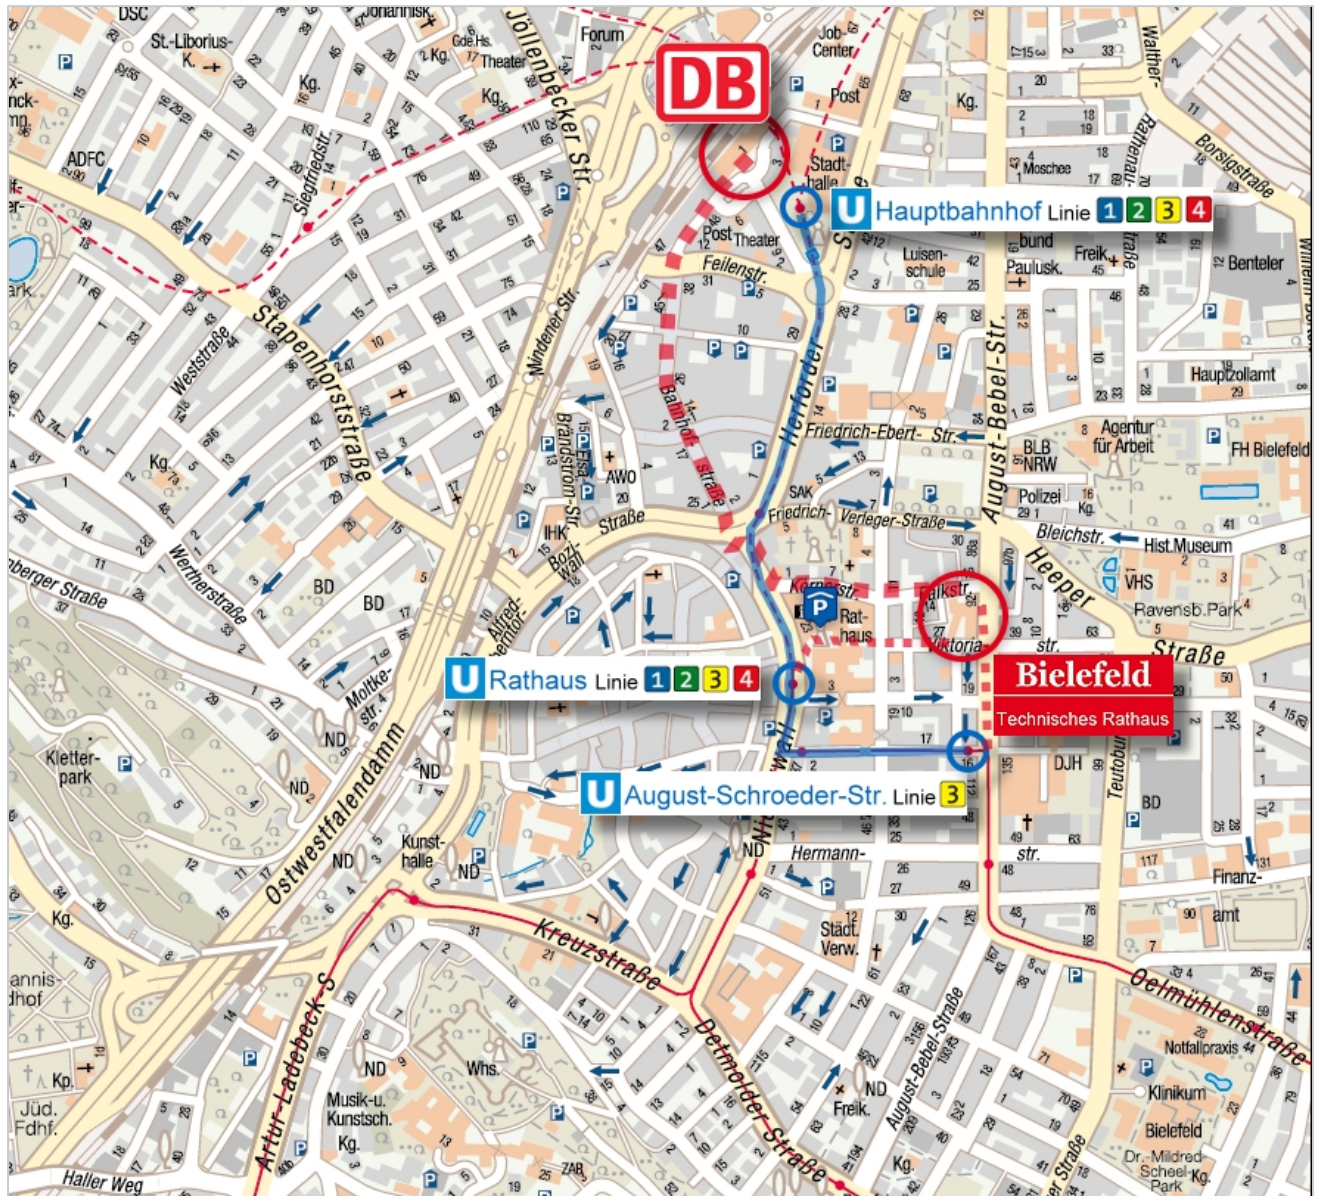

Technisches Rathaus der Stadt Bielefeld, August-Bebel-Straße 92

A 33, Ausfahrt 19 (Bielefeld-Zentrum)

A 2, Ausfahrt 27 (Bielefeld-Ost)

Anreise mit der Bahn: Fußweg Hbf Bielefeld – Technisches Rathaus (ca. 12 Minuten)

Anreise mit der Bahn: Stadtbahn-Haltestellen

Anreise mit dem Pkw: Parken in der Tiefgarage „Neues Rathaus“, Körnerstraße